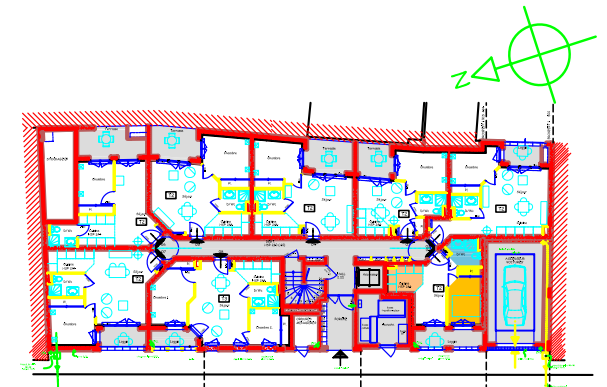

Résidence Kabi-Eder 9, rue des Lauriers 64 700 - HENDAYE -

REZ DE CHAUSSEE
T2 - 01

SURFACES HABITABLES :

Entrée / Séjour :	9.36 m ²
Cuisine :	4.10 m ²
Douche/wc :	3.59 m ²
Chambre :	7.69 m ²
(dont Pl. : 0.81 m ²)	
TOTAL :	24.74 m²
Loggia :	5.64 m ²